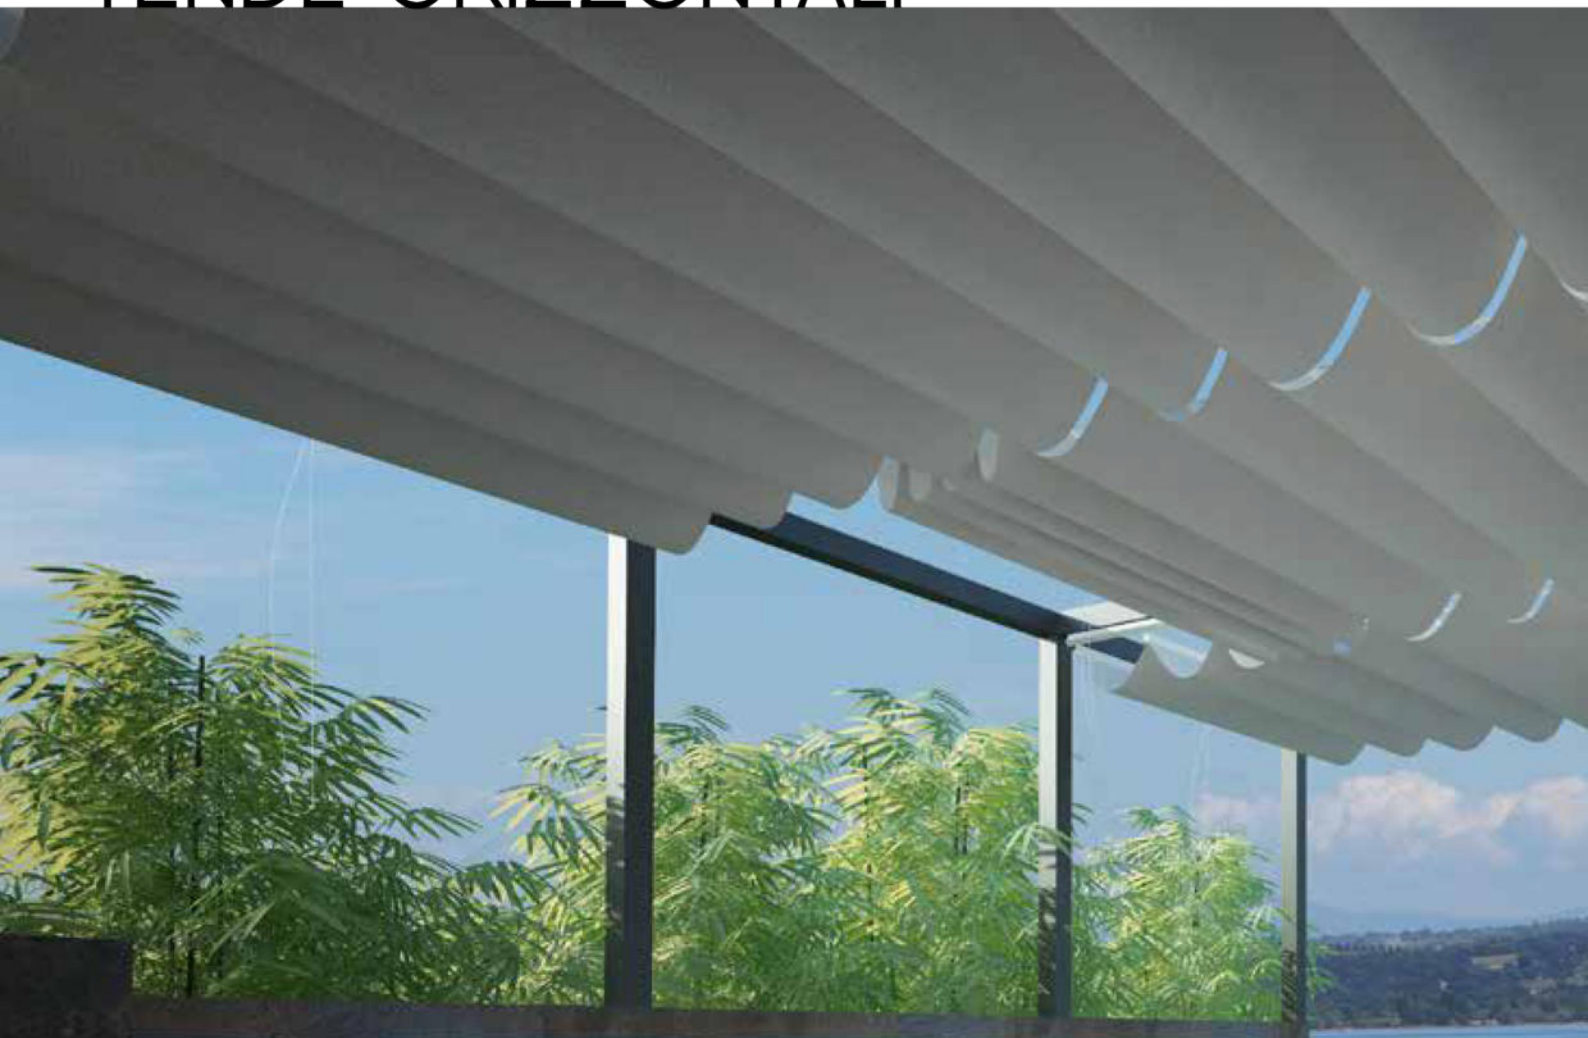

# GIARDINO

TENDE ORIZZONTALI

## DESCRIZIONE PRODOTTO

Tenda con guide in alluminio estruso applicabile sotto a strutture esistenti con carrelli di scorrimento in nylon.

- 1 GUIDA
- 2 FRANGITRATTA

## INFORMAZIONI TECNICHE

Movimentazione a corda tramite carrucole  
Adatta per la protezione solare