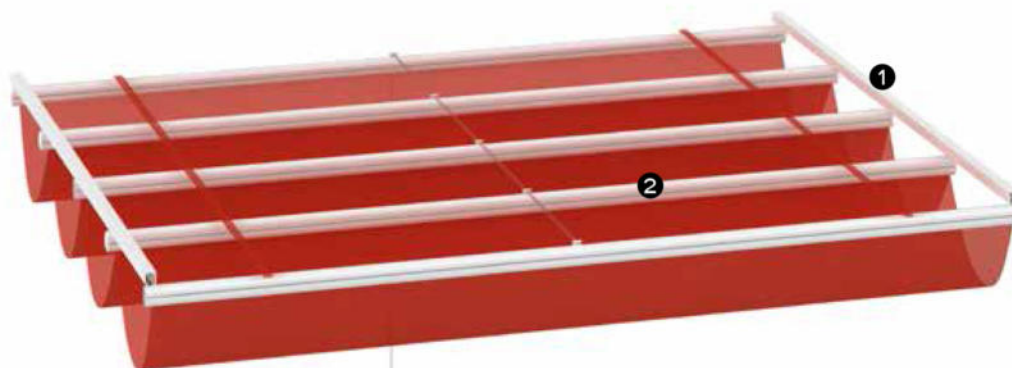

# GIARDINO

TENDE ORIZZONTALI

## DESCRIZIONE PRODOTTO

Tenda con guide in alluminio estruso applicabile sotto a strutture esistenti con carrelli di scorrimento in nylon.

- 1 GUIDA
- 2 FRANGITRATTA

## INFORMAZIONI TECNICHE

Movimentazione a corda tramite carrucole  
Adatta per la protezione solare