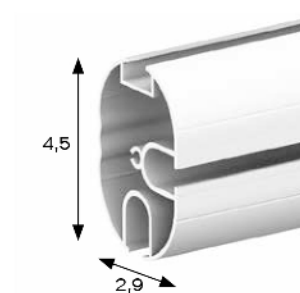

FRANGITRATTA ②