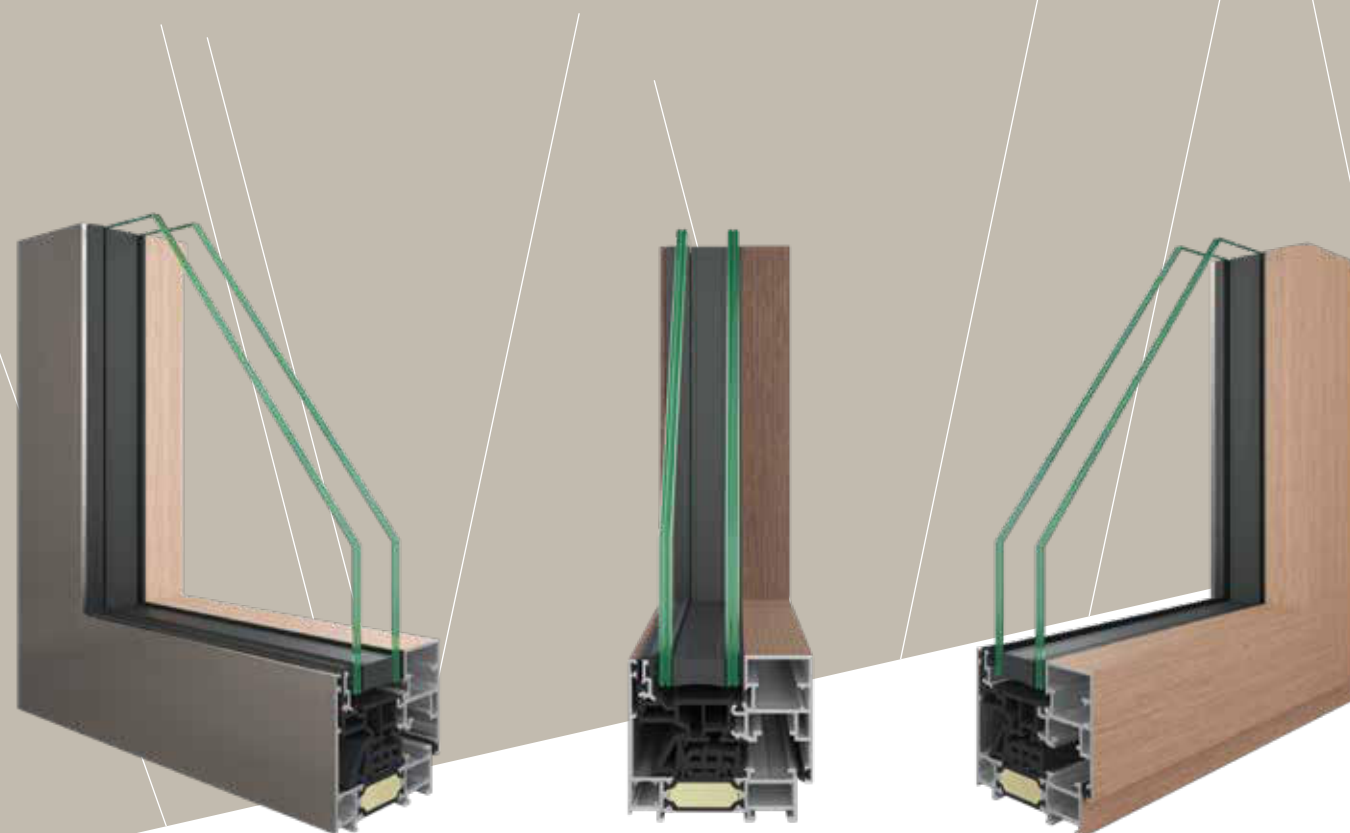

Un prodotto unico ed elegante, che abbina la bellezza e il calore del legno con la versatilità dell'alluminio.

EXTREME esalta la luce naturale donando alla tua casa maggiore luminosità.

Resistenza all'invecchiamento accelerato alla luce **UNI 15187**

Resistenza dei bordi al calore **UNI 9242/87 e A1/98**

Resistenza agli sbalzi di temperatura **UNI 9429/89**

ALWO[®]
La Forza della Leggerezza

TEMPRA
EXTREME

ALWO[®]
La Forza della Leggerezza

ENERGY
EXTREME

ALWO[®]
La Forza della Leggerezza

Appartamento realizzato
con infisso: ENERGY EXTREME

ENERGY EXTREME

Energy Extreme è la **finestra elegante** e **innovativa** dall'esclusivo rivestimento che coniuga la **bellezza del legno** alla **potenza dell'alluminio** in un design caratterizzato da ingombri minimal e massima solidità.