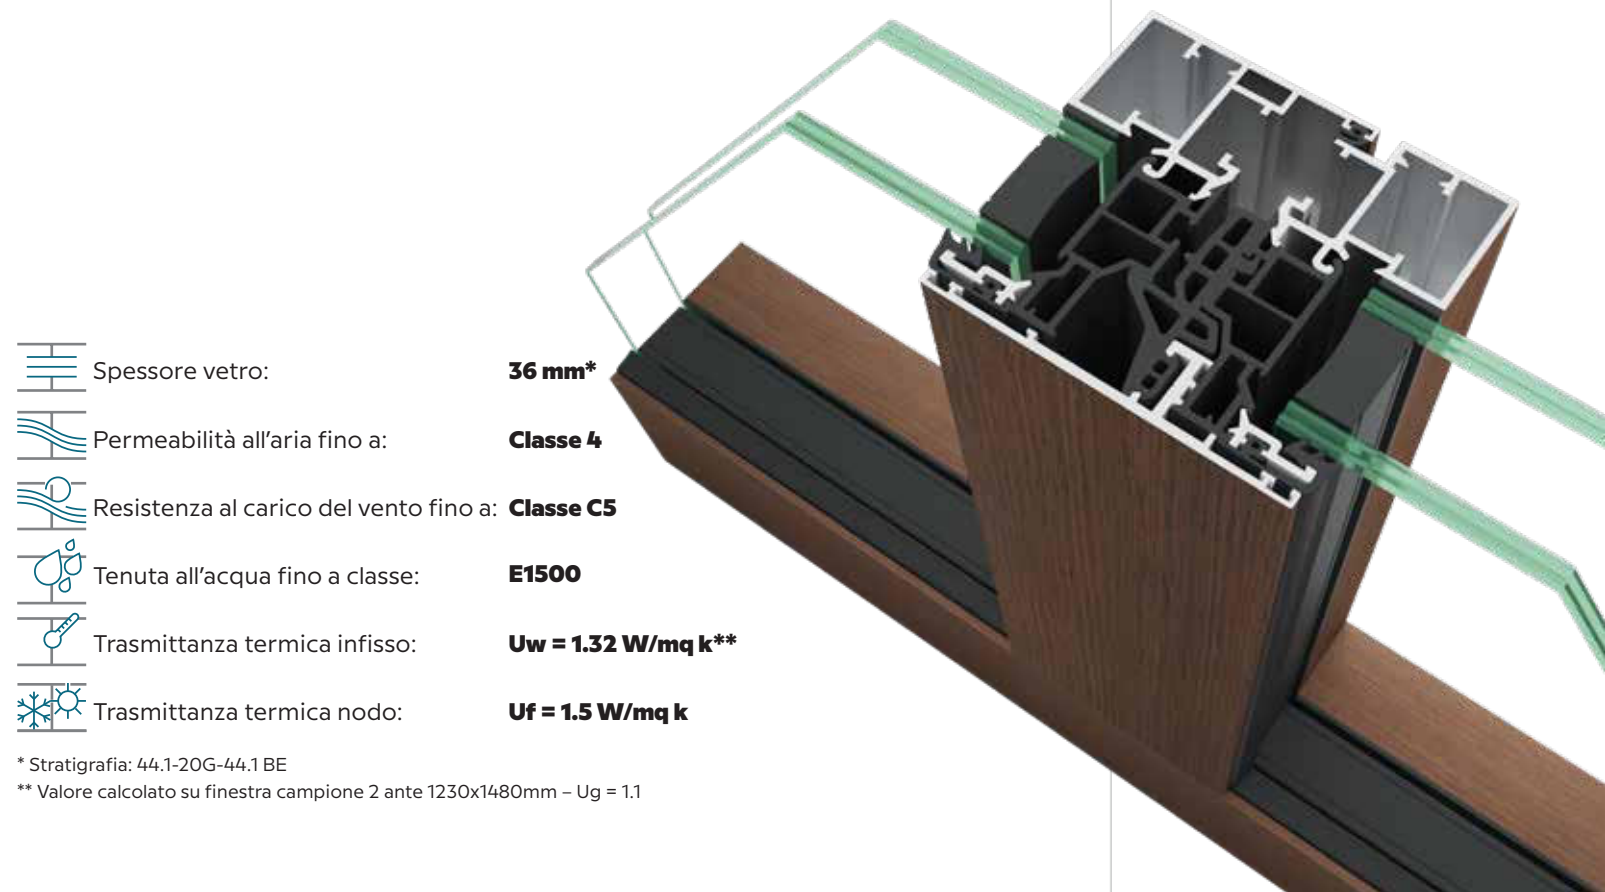

Resistenza dei bordi al calore **UNI 9242/87 e A1/98**

Resistenza agli sbalzi di temperatura **UNI 9429/89**

ALWO[®]
La Forza della Leggerezza

TEMPRA
EXTREME

ALWO[®]
La Forza della Leggerezza

ENERGY
EXTREME

	Spessore vetro:	36 mm*
	Permeabilità all'aria fino a:	Classe 4
	Resistenza al carico del vento fino a:	Classe C5
	Tenuta all'acqua fino a classe:	E1500
	Trasmittanza termica infisso:	Uw = 1.32 W/mq k**
	Trasmittanza termica nodo:	Uf = 1.5 W/mq k