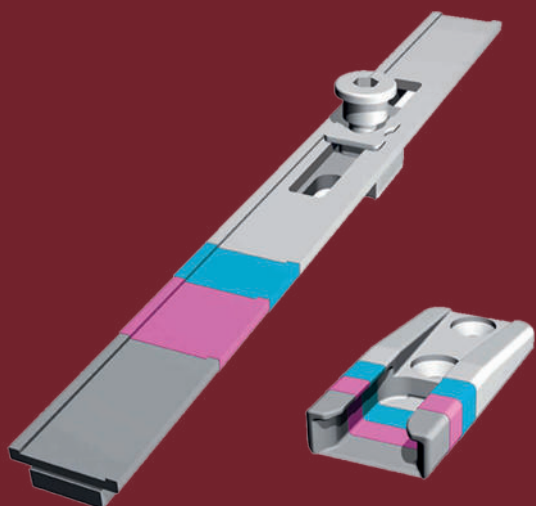

3 STRATI DI COPERTURA

ZINCATURA

Protegge il metallo creando una prima barriera che si interpone tra agenti corrodenti e prodotto.

PASSIVAZIONE CROMICA

Agisce attivamente con reazione elettrochimica per la protezione dello strato di zinco e quindi del prodotto.

PROTEZIONE ERMETICA ATTIVA

Rivestimento organico minerale cromatante. Mantiene le proprietà anticorrosive anche in caso di shock termici e sollecitazioni.