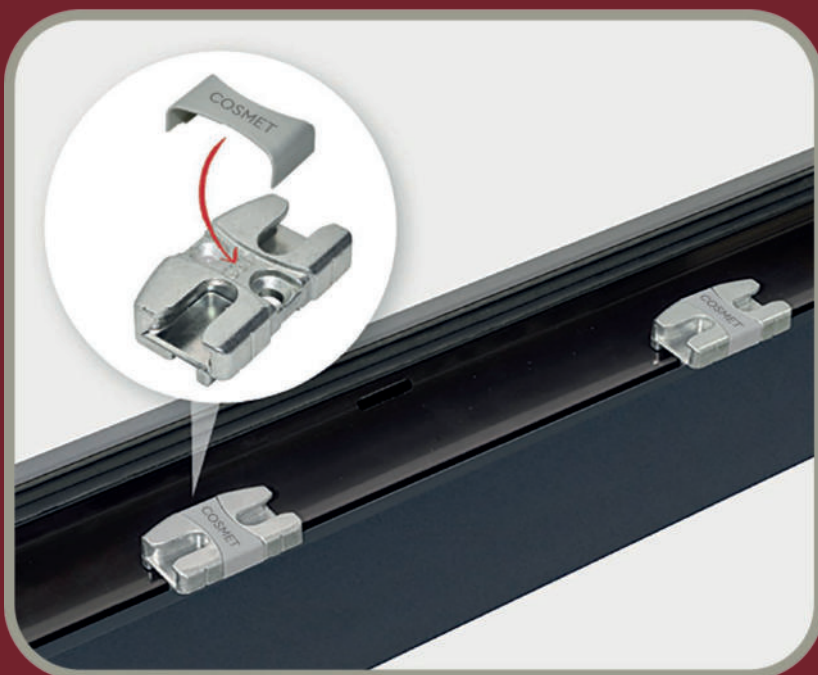

INCONTRI CON VITI A SCOMPARSA

Le coperture nascondono la testa della vite e rivoluzionano il concetto di design del serramento.

Un unico incontro per tutta la finestra, per un serramento bello da vedere anche ad anta aperta.

Con la garanzia della sicurezza antieffrazione, da sempre al centro del progetto Cosmet.