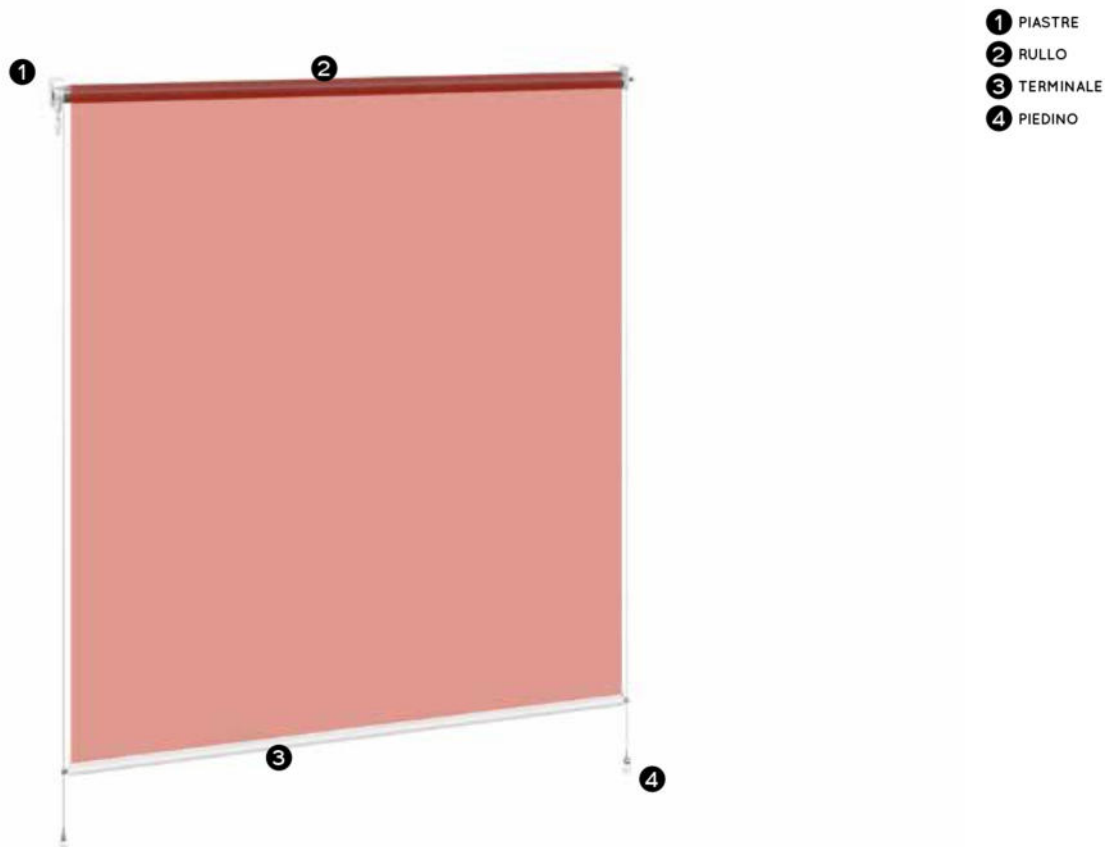

## DESCRIZIONE PRODOTTO

Tenda a caduta con piastre regolabili dotate di guide con cavetto in acciaio INOX da 4 mm. Versione anche con cassonetto.

## INFORMAZIONI TECNICHE

Staffe in alluminio estruso regolabili in altezza

Movimentazione ad arganello interno piastra con asta di manovra da cm 180

La TGX è una tenda adatta alla schermatura di facciate esterne o balconi  
La guidatura laterale la rende più resistente alla spinta del vento

## TIPI DI PIASTRE