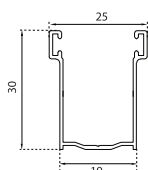

GUIDE, TERMINALI E ACCESSORI COMPATIBILI

GU3019 - 30x19 mm
Guida in alluminio