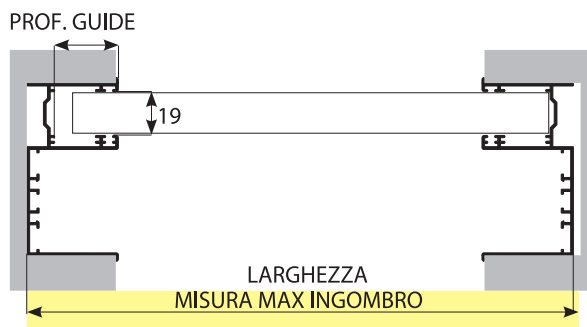

LINEA AVVOLGIBILI

COME ORDINARE

Le misure devono essere trasmesse in mm indicando base x altezza preferibilmente della misura luce guide.

È necessario, inoltre, trasmettere la misura della profondità della guida che può oscillare da min. 20 mm a un max di 30 mm.

TABELLA CONVERSIONE H FINITA = H FINITA TELO ORIENTA

H FINITA	H TELO	H FINITA	H TELO	H FINITA	H TELO
800	989	1550	1878	2300	2704
850	1052	1600	1942	2350	2767
900	1116	1650	2005	2400	2830
950	1178	1700	2068	2450	2894
1000	1243	1750	2132	2500	2958
1050	1306	1800	2196	2550	3021
1100	1370	1850	2259	2600	3084
1150	1370	1900	2322	2650	3148
1200	1443	1950	2386	2700	3212
1250	1497	2000	2445	2750	3275
1300	1560	2050	2513	2800	3338
1350	1624	2100	2576	2850	3402
1400	1688	2150	2640	2900	3466
1450	1751	2200	2640	2950	3529
1500	1814	2250		3000	

Obliqua dispone di 3 modalità di posizionamento. Così in un'unica soluzione hai le prestazioni di un avvolgibile e la funzione del frangisole, con la possibilità di graduare la quantità di luce in ingresso.

SEZIONE ORIZZONTALE

ATTENZIONE

Verificare che la larghezza interna della guida sia minimo di 19 mm.

Orienta Obliqua è il sistema frangisole a lamelle orientabili. Connubio perfetto tra avvolgibile e persiana, offre il meglio di entrambi. In un'unica soluzione Orienta Obliqua ti permette di arieggiare, illuminare e proteggerti dal sole, in funzione dei periodi estivi o invernali.