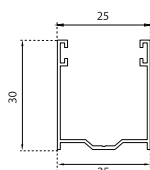

GU3025 - 30x25 mm
Guida in alluminio