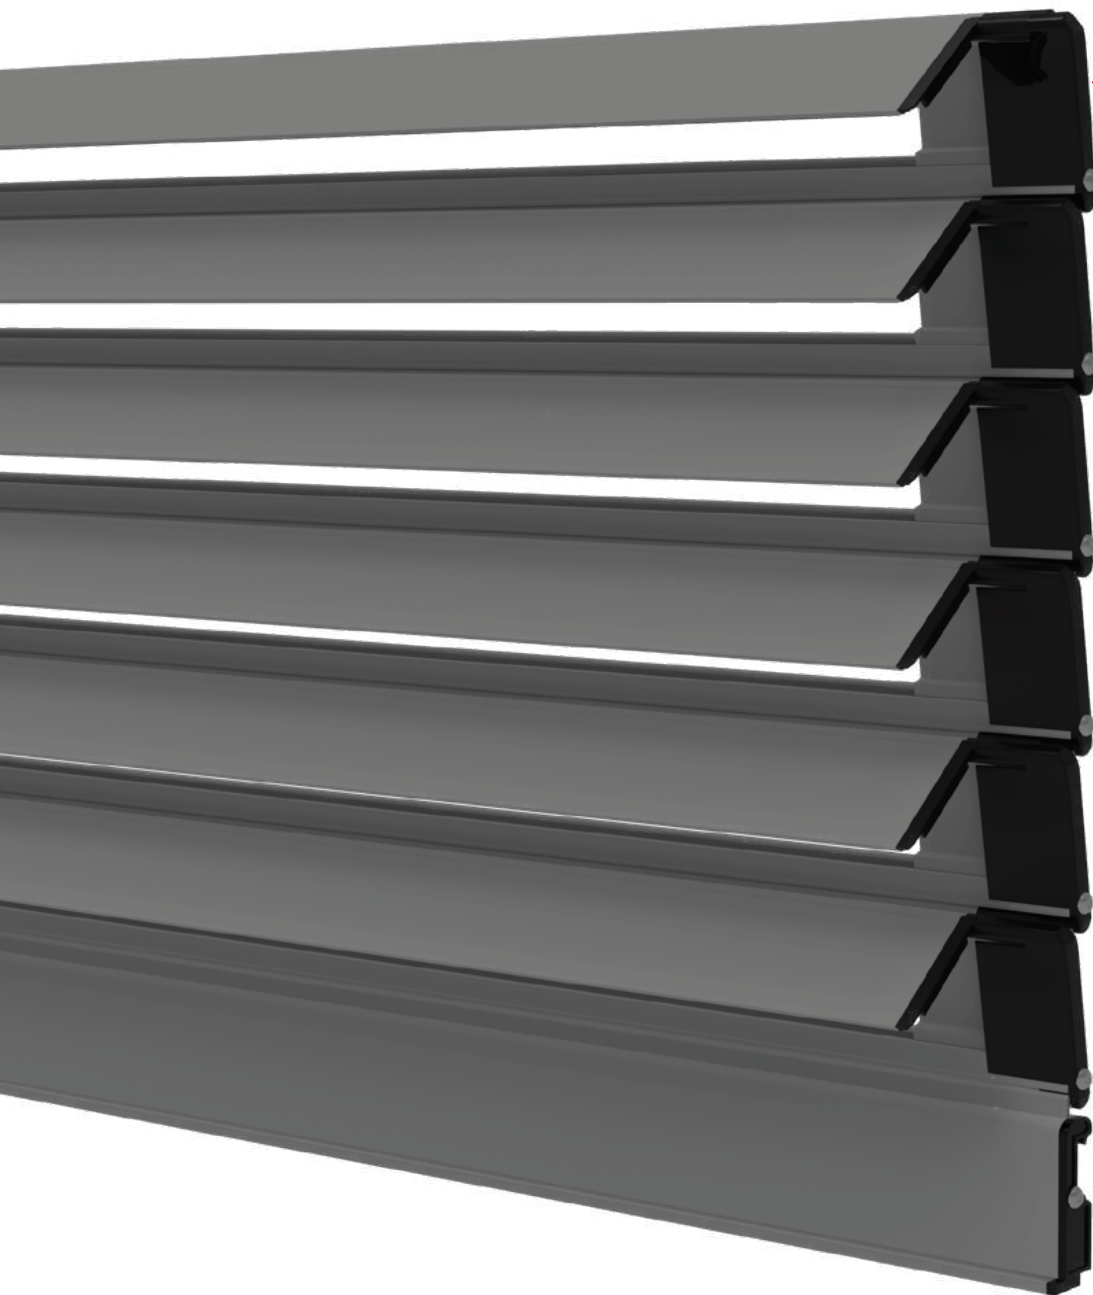

ORIENTA OBLIQUA

AVVOLGIBILE A LAMELLE ORIENTABILI IN ALLUMINIO ESTRUSO CHE SI INSTALLA
COME UNA NORMALE TAPPARELLA

ORIENTA OBLIQUA

Tapparella

PIÙ
LUCE

PIÙ
VENTILAZIONE

PIÙ
DISCREZIONE

Diametro di avvolgimento
su rullo da Ø 60

Diametro di avvolgimento su rullo da Ø 60

H 160	Ø 17,5
H 180	Ø 18,5
H 200	Ø 20
H 220	Ø 20,5
H 240	Ø 22
H 260	Ø 22,5
H 280	Ø 24
H 300	Ø 25

UNA LUCE PERFETTA L'AVVOLGIBILE FRANGISOLE

Obliqua è la tapparella a lamelle orientabili.

Un'innovazione che mette insieme le caratteristiche dell'avvolgibile con quelle del frangisole. Obliqua è la tapparella in alluminio che permette di regolare perfettamente la luce, illuminando, arieggiando e proteggendo gli ambienti della tua casa, rispettando la privacy.