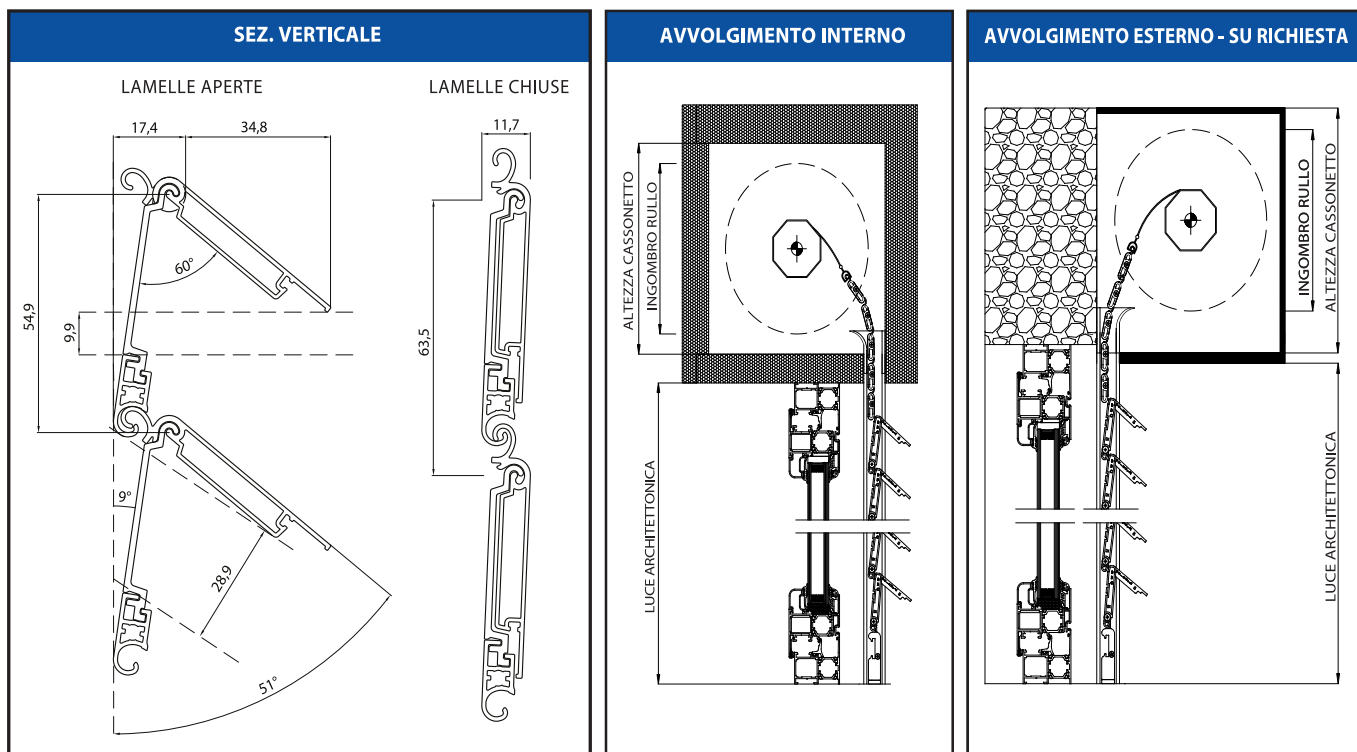

LINEA AVVOLGIBILI

COME ORDINARE

Le misure devono essere trasmesse in mm indicando base x altezza preferibilmente della misura luce guide.

È necessario, inoltre, trasmettere la misura della profondità della guida che può oscillare da min. 20 mm a un max di 30 mm.

SEZIONE ORIZZONTALE

ATTENZIONE

Verificare che la larghezza interna della guida sia minimo di 19 mm.

Orienta Obliqua è il sistema frangisole a lamelle orientabili. Connubio perfetto tra avvolgibile e persiana, offre il meglio di entrambi. In un'unica soluzione Orienta Obliqua ti permette di arieggiare, illuminare e proteggerti dal sole, in funzione dei periodi estivi o invernali.

Il suo funzionamento non richiede meccanismi all'interno delle guide, pertanto è possibile installarla come un normale avvolgibile su nuove costruzioni o sostituirla alle esistenti. Non necessita di manutenzione e garantisce un funzionamento costante nel tempo.

SUPPORTI INTERMEDI

LARGHEZZE FINO A 1000 MM SENZA SUPPORTO

LARGHEZZE DA 1001 MM FINO A 2000 MM

STECCA CON UN SUPPORTO INTERMEDIO

LARGHEZZE DA 2001 MM FINO A 3000 MM

STECCA CON 2 SUPPORTI INTERMEDI

COLORI BLINDO 27 - BLINDO 55 LUPIN AUTOBLOCK - OBLIQUA